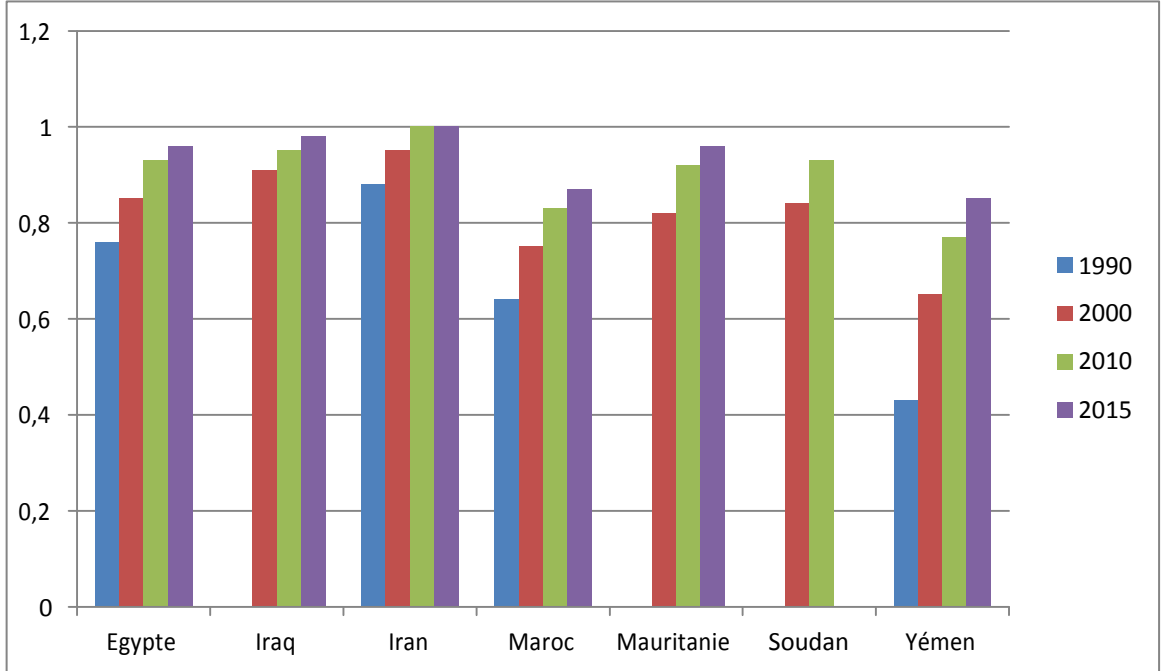

غرافيك: مؤشر المساواة بين الجنسين فيما خص الأمية: الشبان والكبار

أ - غرافيك: مؤشر المساواة بين الجنسين فيما خص الأمية (الشبان: ما بين 15 و 24 عامًا)

ب - مؤشر المساواة بين الجنسين فيما خص الامية (الكبار: 15 عامًا وما فوق)